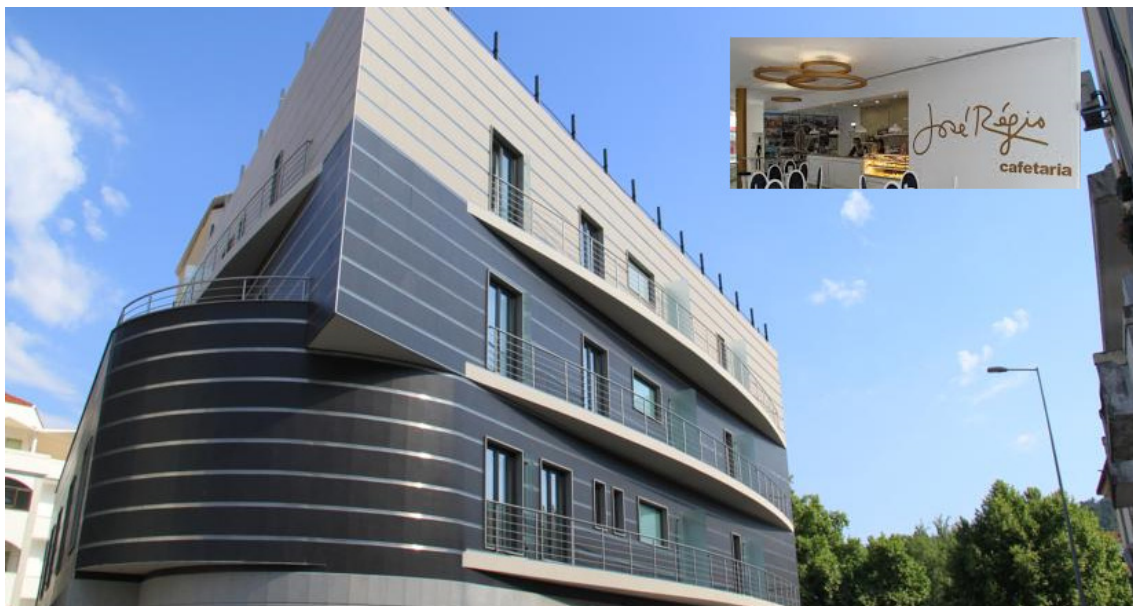

Protocolo Hotel José Régio

Os Sócios do clube EDP e colaboradores EDP e terão acesso a preço reduzidos no Hotel José Régio.

Vantagens:

- Single - 40,00€
- Duplo - 62,50€
- Twin (2 pessoas) – 57,50€
- Twin (1 pessoa) - 45,00€
- Twin Superior - 62,50€
- Cama extra - 12,50€